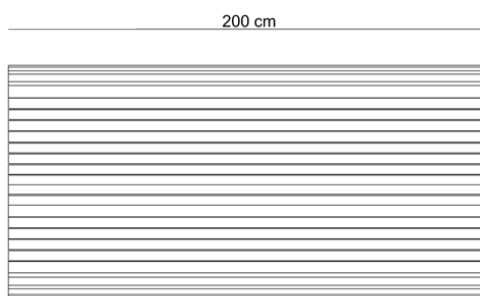

improdukcja®