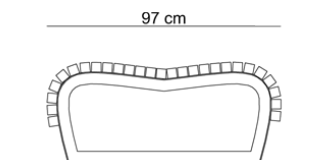

Vato Lo / ławka miejska

Minimalizm i wygoda w jednym. Ławka w formie minimalistyczna i nowoczesna jednocześnie. Dzięki niebanalnemu wyglądowi doskonale wpisze się w każdą przestrzeń – nawet najbardziej ascetyczną. Opcja łączenia poszczególnych segmentów ławki pozwala stworzyć długie, estetyczne siedziska.