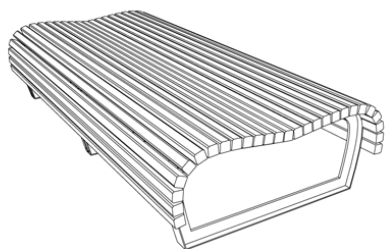

Vato Lo / ławka miejska

Minimalizm i wygoda w jednym. Ławka w formie minimalistyczna i nowoczesna jednocześnie. Dzięki niebanalnemu wyglądowi doskonale wpisze się w każdą przestrzeń – nawet najbardziej ascetyczną. Opcja łączenia poszczególnych segmentów ławki pozwala stworzyć długie, estetyczne siedziska.