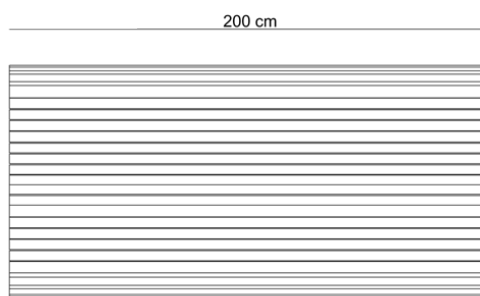

improdukcja®