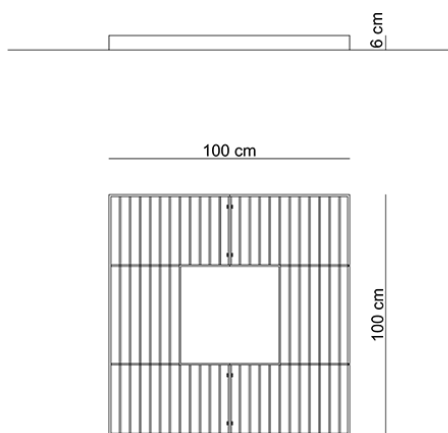

Square / Osłony drzew

Solidna krata pod drzewo. Służy jako osłona oraz umożliwia nawadnianie drzewa.

Możliwe dopasowanie pionowej osłony o dowolnej wysokości. Całość rozkładana z możliwością skręcenia śrubami.