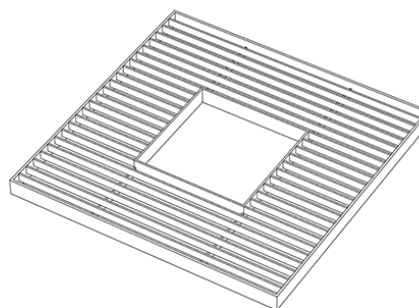

Square / Osłony drzew

Solidna krata pod drzewo. Służy jako osłona oraz umożliwia nawadnianie drzewa.

Możliwe dopasowanie pionowej osłony o dowolnej wysokości. Całość rozkładana z możliwością skręcenia śrubami.