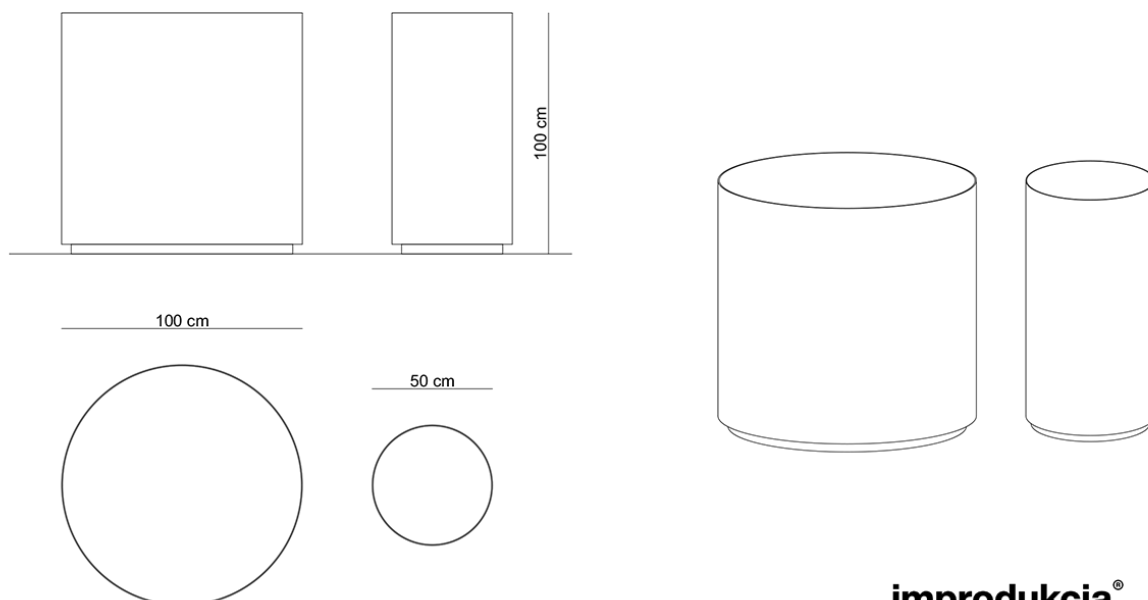

## Sirkel / Donice

Donice Sirkel to doskonałe dopełnienie miejskiej przestrzeni. Seria donic o różnej wielkości wykonanych z grubej blachy, ocynkowanej i lakierowanej proszkowo, które doskonale sprawdzą się w galeriach handlowych, przed biurkami i na osiedlach. Szeroki wybór kolorów i rozmiarów donic pozwala na dostosowanie ich do przestrzeni o zróżnicowanym charakterze i daje niemal nieograniczone możliwości aranżacyjne. Dostępne są w wersji szczelnej lub z odpł...