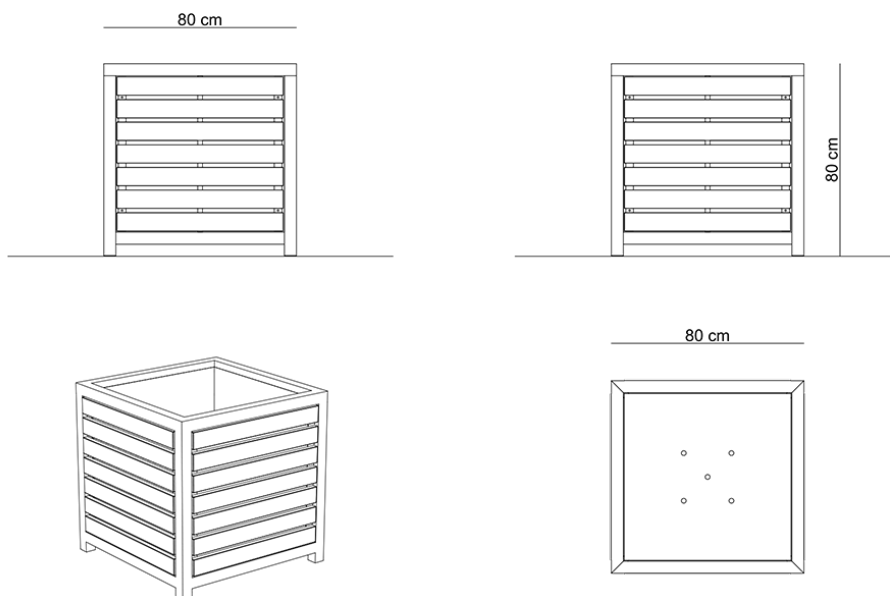

## Simple 1 / Donice

Klasyczna i funkcjonalna donica miejska z drewnianym olistwowaniem. Możliwość połączenia stali nierdzewnej bądź czarnej z drewnem krajowym lub egzotycznym pozwala na dopasowanie donicy do charakteru przestrzeni, w której ma się ona znaleźć i daje szerokie możliwości aranżacyjne. Będąc producentem, jak w wielu naszych produktach istnieje możliwość dowolnej zmiany wymiarów produktu.