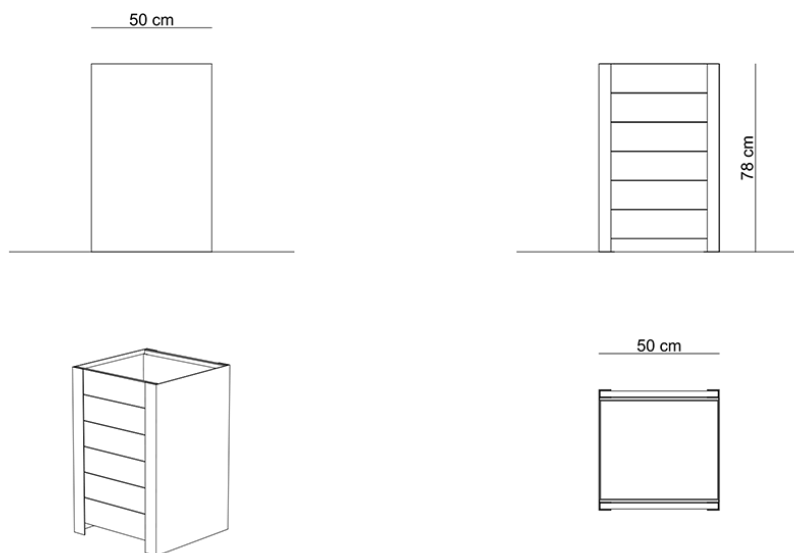

## Lekte / Donice

Lekte to seria niezwykle atrakcyjnych i funkcjonalnych donic miejskich o szerokim zastosowaniu. Donice występują w różnych wymiarach i dają niemal nieograniczone możliwości aranżacyjne - można je dopasować do każdej przestrzeni, uzyskując niezwykle ciekawe efekty. Wykonane z grubej blachy i drewna donice z serii Lekte cechują dobre wzornictwo i wysoka jakość wykonania, połączone z atrakcyjną ceną. Te donice miejskie o nowoczesnym wyglądzie świet...