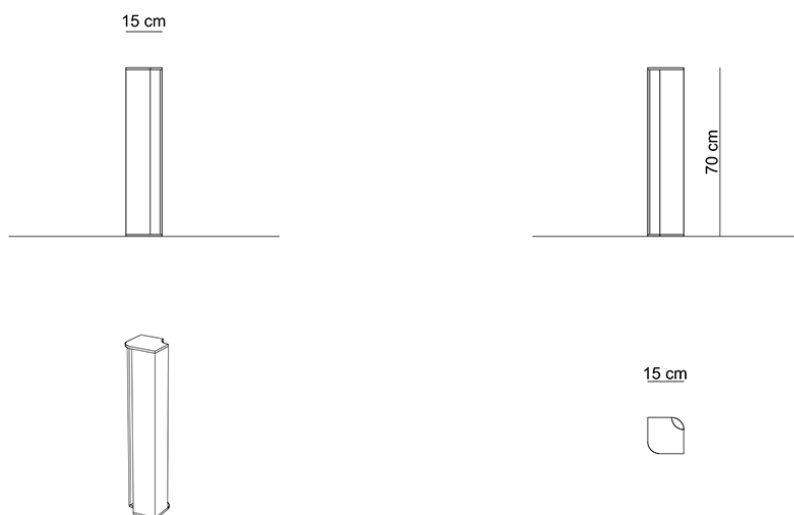

Post 2 / Słupki grodzące

Seria estetycznych i praktycznych słupków ulicznych, grodzących. Słupki z tej serii wykonane są z kątowników i laserowo ciętych blach ozdobnych o grubości 4mm. Ażurowa konstrukcja słupków z tej serii ma ciekawą formę, dzięki której doskonale prezentują się one w nowoczesnych przestrzeniach miejskich i przy galeriach handlowych. Funkcjonalność słupków z tej serii zwiększa możliwość wykonania ich w dowolnej wysokości.