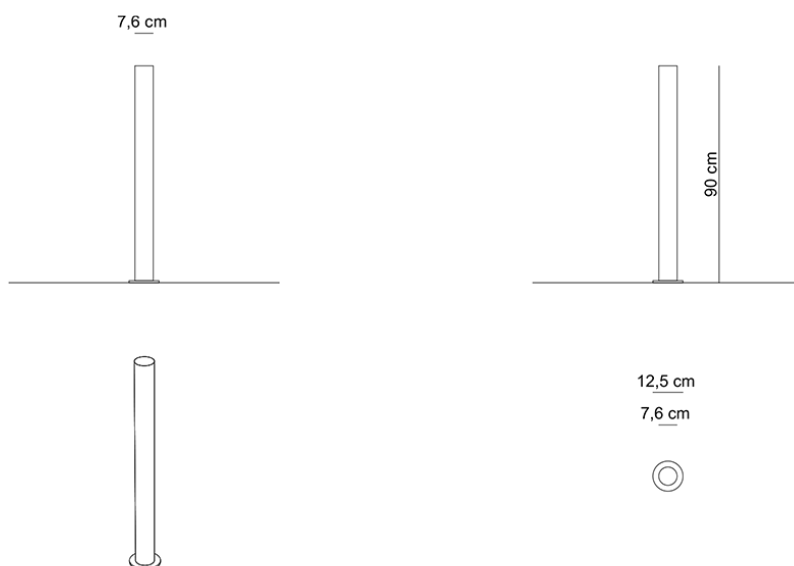

Stick / Słupki grodzące

Niezwykle funkcjonalny i estetyczny słupek uliczny w formie walca. Smuklejszy i wyższy w stosunku do słupka Stick II, dostępny jest w wersji do montażu za pomocą kotew, która pozwala na szybkie i łatwe zdemontowanie słupka w razie konieczności lub w wersji przedłużonej do zabetonowania w podłożu. Wykonany może być ze stali czarnej malowanej proszkowo i/lub ocynkowanej oraz ze stali nierdzewnej. Możliwość polakierowania słupków ze stali czarnej na...