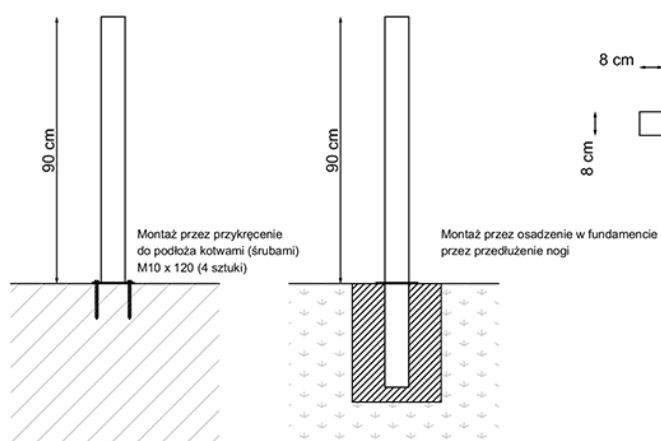

Modern / Słupki grodzące

Wykonany z z profilu stalowego 80mm x80mm, stali czarnej malowanej proszkowo i/lub ocynkowanej oraz ze stali nierdzewnej słupek uliczny o dużej funkcjonalności. Słupek dostępny w wersji do montażu za pomocą kotew, która pozwala na szybkie i łatwe zdemontowanie słupka w razie konieczności lub w wersji przedłużonej do zabetonowania w podłożu. Możliwość polakierowania słupków ze stali czarnej na dowolny kolor z palety RAL pozwala łatwo dostosować j...

Opcja z rozetą

Opcja bez rozety