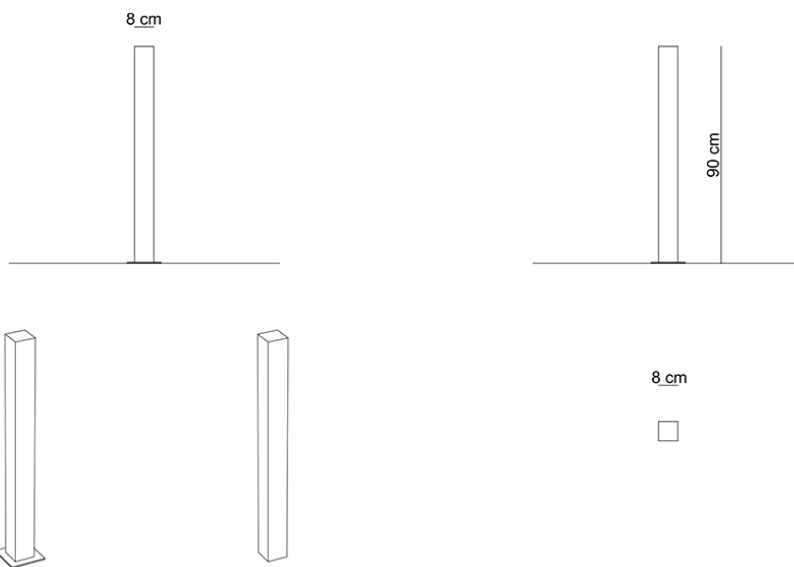

Modern / Słupki grodzące

Wykonany z z profilu stalowego 80mm x80mm, stali czarnej malowanej proszkowo i/lub ocynkowanej oraz ze stali nierdzewnej słupek uliczny o dużej funkcjonalności. Słupek dostępny w wersji do montażu za pomocą kotew, która pozwala na szybkie i łatwe zdemontowanie słupka w razie konieczności lub w wersji przedłużonej do zabetonowania w podłożu. Możliwość polakierowania słupków ze stali czarnej na dowolny kolor z palety RAL pozwala łatwo dostosować j...

OPCJA Z ROZETĄ

OPCJA BEZ ROZETY

improdukcja®