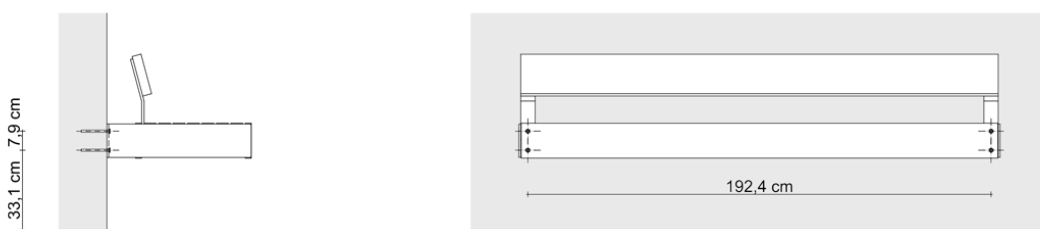

**Monolit 1** / ławka miejska

**improdukcja®**

**MONTAŻ KOTWY (MK)**

Ławka przykotwiona do murka za pomocą 4 kotew M12

**improdukcja®**