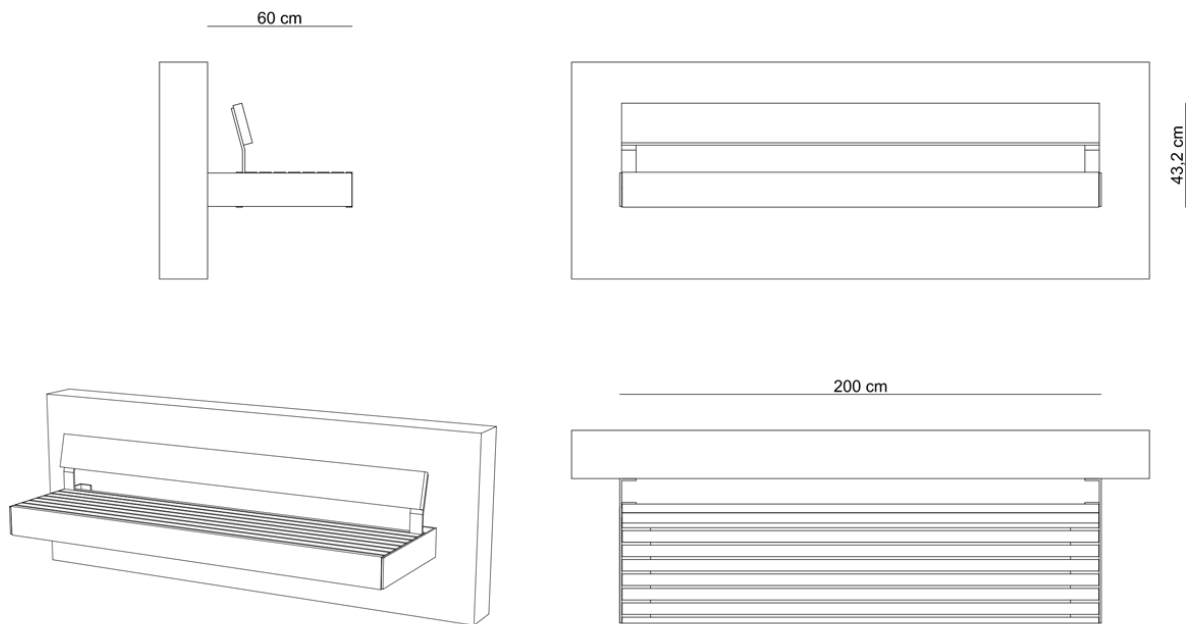

**Monolit 1** / ławka miejska

**improdukcja®**

**MONTAŻ KOTWY (MK)**

Ławka przykotwiona do murka za pomocą 4 kotew M12

**improdukcja®**