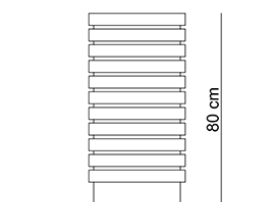

Elegance 60L / Kosze na śmieci

Czy kosz na śmieci może być elegancki? Kosze Elegance udowadniają, że tak! Ten kosz/pojemnik na śmieci wykonany jest z profili ze stali czarnej ocynkowanej i obłożony drewnem, posiada też wyjmowany wkład z blachy ocynkowanej. Ciekawa forma i optymalna pojemność 60 litrów sprawiają, że znajdzie on swoje miejsce zarówno w przestrzeni miejskiej jak i we wnętrzach galerii handlowych czy obiektów użyteczności publicznej. Dobrze komponuje się z wieloma...

Pojemność wkładu - 53L

Otworki montażowe - 2 szt x Ø12 mm
Rozstaw otworów mont. - 278 mm

improdukcja®