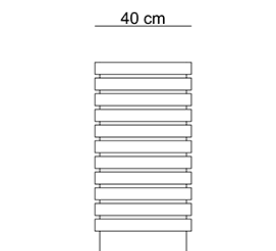

Elegance 60L / Kosze na śmieci

Czy kosz na śmieci może być elegancki? Kosze Elegance udowadniają, że tak! Ten kosz/pojemnik na śmieci wykonany jest z profili ze stali czarnej ocynkowanej i obłożony drewnem, posiada też wyjmowany wkład z blachy ocynkowanej. Ciekawa forma i optymalna pojemność 60 litrów sprawiają, że znajdzie on swoje miejsce zarówno w przestrzeni miejskiej jak i we wnętrzach galerii handlowych czy obiektów użyteczności publicznej. Dobrze komponuje się z wieloma...

Pojemność wkładu - 53L

Otworki montażowe - 2 szt x Ø12 mm
Rozstaw otworów mont. - 278 mm

improdukcja®