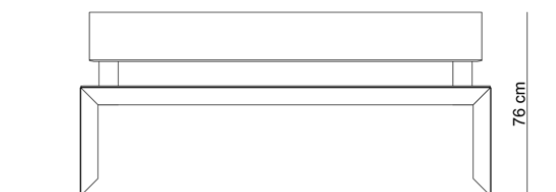

Koppen / ławka miejska

Prosta i estetyczna ławka miejska. Wykonana z dużą starannością. Wygląda dobrze w nowoczesnej przestrzeni.

Możliwe wykonanie ze stali czarnej, malowanej proszkowo i/lub cynkowanej lub nierdzewnej. Siedzisko z frezowanego drewna może składać się z dwóch lub – w wersji z drewnem egzotycznym – czterech desek na siedzisku i jednej na oparciu.

Rodzaj stali	Rodzaj Drewna	Wymiary		
Stal zwykła / ocynk i lakier proszkowy	Drewno krajowe / świerk	Szerokość	Głębokość	Wysokość
-	Drewno egzotyczne / iroko	171cm	51cm	76cm

improdukcja®