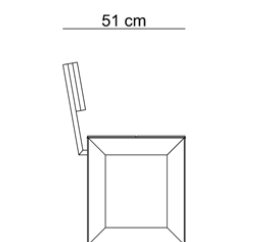

Rodzaj stali	Rodzaj Drewna	Wymiary		
Stal zwykła / ocynk i lakier proszkowy	Drewno krajowe / świerk	Szerokość	Głębokość	Wysokość
-	Drewno egzotyczne / iroko	171cm	51cm	76cm

improdukcja®