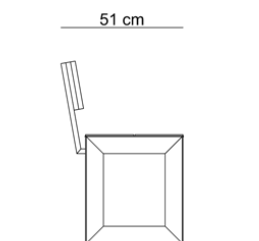

Koppen / ławka miejska

Prosta i estetyczna ławka miejska. Wykonana z dużą starannością. Wygląda dobrze w nowoczesnej przestrzeni. Możliwe wykonanie ze stali czarnej, malowanej proszkowo i/lub cynkowanej lub nierdzewnej. Siedzisko z frezowanego drewna może składać się z dwóch lub - w wersji z drewnem egzotycznym - czterech desek na siedzisku i jednej na oparciu.