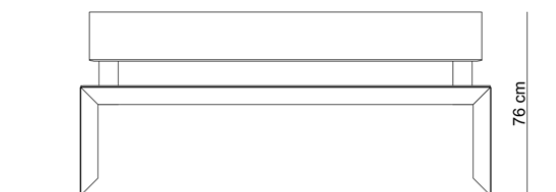

Koppen / ławka miejska

Prosta i estetyczna ławka miejska. Wykonana z dużą starannością. Wygląda dobrze w nowoczesnej przestrzeni. Możliwe wykonanie ze stali czarnej, malowanej proszkowo i/lub cynkowanej lub nierdzewnej. Siedzisko z frezowanego drewna może składać się z dwóch lub - w wersji z drewnem egzotycznym - czterech desek na siedzisku i jednej na oparciu.