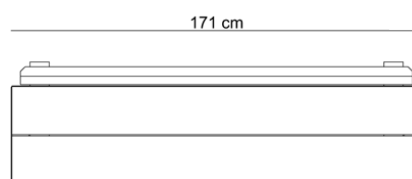

improdukcja®