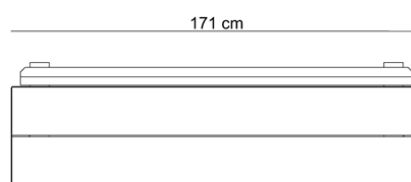

Koppen / ławka miejska

Prosta i estetyczna ławka miejska. Wykonana z dużą starannością. Wygląda dobrze w nowoczesnej przestrzeni.

Możliwe wykonanie ze stali czarnej, malowanej proszkowo i/lub cynkowanej lub nierdzewnej. Siedzisko z frezowanego drewna może składać się z dwóch lub – w wersji z drewnem egzotycznym – czterech desek na siedzisku i jednej na oparciu.

Rodzaj stali	Rodzaj Drewna	Wymiary		
Stal zwykła / ocynk i lakier proszkowy	Drewno krajowe / świerk	Szerokość	Głębokość	Wysokość
-	Drewno egzotyczne / iroko	171cm	51cm	76cm

improdukcja®