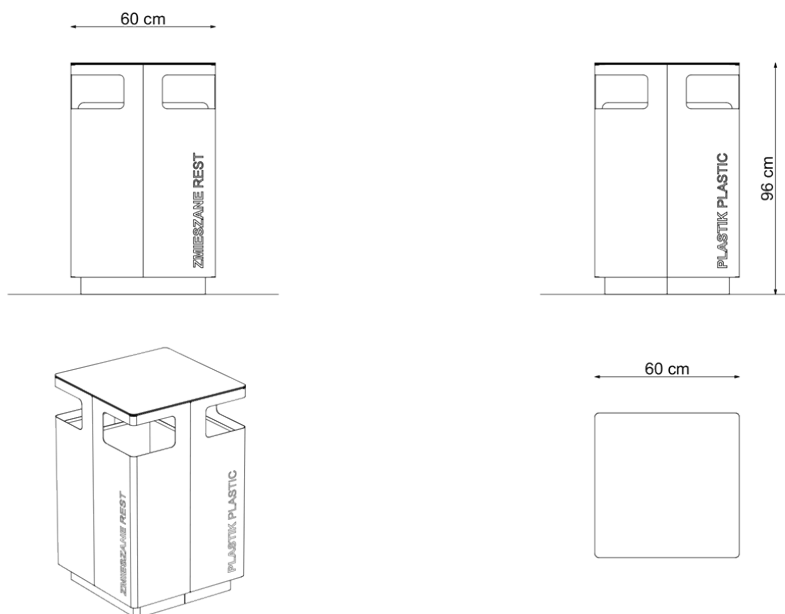

### Segee 5 / Kosze na śmieci

Uniwersalny kosz do segregacji odpadków. Pozwala segregować śmieci na 4 różne grupy. W standardzie wyposażony w 4 wkłady z blachy ocynkowanej, z możliwością zakładania worków w kolorach odpowiadających oznaczeniom różnych typów odpadków. Kosz posiada uchylną klapę górną, przez którą jest opróżniany. Możliwe jest zastosowanie zamka uniemożliwiającego niepowołanym osobom jego otwieranie. Kosz standardowo posiada oznaczenia grup śmieci na korpusie.

Jako dodatkowo płatna opcja - możliwość lakierowania wkładów na wybrane kolory, dzięki czemu można używać worków bezbarwnych.

Rodzaj stali	Rodzaj Drewna	Wymiary		
Stal zwykła / ocynk i lakier proszkowy	-	Długość	Szerokość	Wysokość
Stal nierdzewna / nadany szlif	-	60cm	60cm	96cm

Pojemność wkładu - 4 x 48L

Otwory montażowe - 4 szt x Ø13 mm

Rozstaw osi otworów mont. - 450 mm x 390 mm

**improdukcja®**