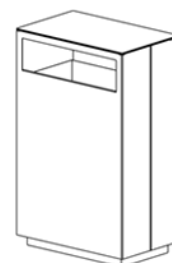

Square 5 / Kosze na śmieci

Square to proste ale nowoczesne w formie, solidne kosze na śmieci, które doskonale wpisują się w przestrzeń o nowoczesnym charakterze. Kosze z serii Square wykonane są ze stali ocynkowanej i lakierowanej proszkowo lub ze stali nierdzewnej i standardowo wyposażone we wkłady z blachy ocynkowanej. Kosze z tej serii występują w trzech wersjach, umożliwiających wrzut śmieci od góry, wrzut z przodu lub jako kosz z pełną, otwieraną górną klapą, który pe...

WRZUT Z BOKU

WRZUT Z GÓRY

improdukcja

WRZUT Z BOKU
wersja z drewnem i popielnicą

WRZUT Z BOKU
wersja z drewnem

WRZUT Z BOKU
wersja z popielnicą

WRZUT Z GÓRY
wersja z drewnem

KOSZ NA PSIE ODCHODY
wersja z drewnem