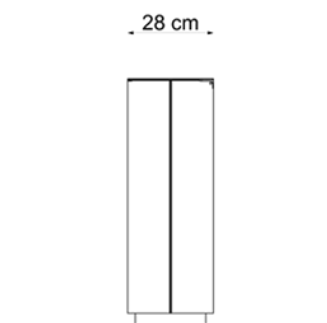

WRZUT Z GÓRY

improdukcja