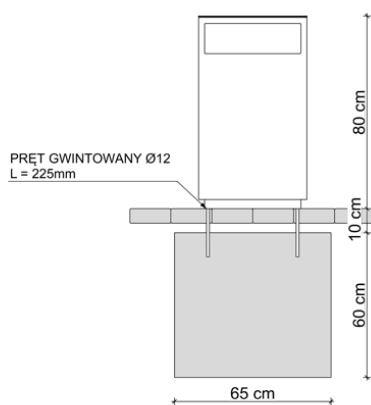

Pojemność wkładu - 53L (wrzut z boku) / 64L (wrzut z góry)

Otwory montażowe - 4 szt x Ø14 mm
Rozstaw osi otworów mont. - 200 mm x 370 mm

improdukcja[®]

WRZUT Z BOKU
wersja z drewnem i popielnicą

WRZUT Z BOKU
wersja z drewnem

WRZUT Z BOKU
wersja z popielnicą

WRZUT Z GÓRY
wersja z drewnem

KOSZ NA PSIE ODCHODY
wersja z drewnem

KOSZ NA PSIE ODCHODY

improdukcja®

KOSZ SQUARE 5 MK
MONTAŻ KOTWY

Kosz przykotwiony do kostki 8cm lub więcej
lub do twardego podłoża typu beton

KOSZ SQUARE 5 MKB
MONTAŻ KOTWY + BETON

FUNDAMENT 65cm x 48cm, H = 60cm

Kosz przykotwiony do osadzonego wcześniej
fundamentu 10cm pod poziomem 0

KOSZ SQUARE 5 MB
MONTAŻ BETON

FUNDAMENT 65cm x 48cm, H = 60cm