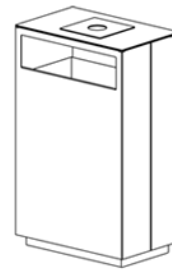

Square 5 / Kosze na śmieci

Square to proste ale nowoczesne w formie, solidne kosze na śmieci, które doskonale wpisują się w przestrzeń o nowoczesnym charakterze. Kosze z serii Square wykonane są ze stali ocynkowanej i lakierowanej proszkowo lub ze stali nierdzewnej i standardowo wyposażone we wkłady z blachy ocynkowanej. Kosze z tej serii występują w trzech wersjach, umożliwiających wrzut śmieci od góry, wrzut z przodu lub jako kosz z pełną, otwieraną górną klapą, który pe...

WRZUT Z BOKU

WRZUT Z GÓRY

improdukcja

WRZUT Z BOKU
wersja z drewnem i popielnicą

WRZUT Z BOKU
wersja z drewnem

WRZUT Z BOKU
wersja z popielnicą

WRZUT Z GÓRY
wersja z drewnem

KOSZ NA PSIE ODCHODY
wersja z drewnem