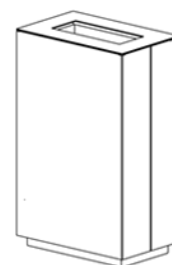

Square 5 / Kosze na śmieci

Square to proste ale nowoczesne w formie, solidne kosze na śmieci, które doskonale wpisują się w przestrzeń o nowoczesnym charakterze. Kosze z serii Square wykonane są ze stali ocynkowanej i lakierowanej proszkowo lub ze stali nierdzewnej i standardowo wyposażone we wkłady z blachy ocynkowanej. Kosze z tej serii występują w trzech wersjach, umożliwiających wrzut śmieci od góry, wrzut z przodu lub jako kosz z pełną, otwieraną górną klapą, który pe...

WRZUT Z BOKU

WRZUT Z GÓRY

improdukcja

WRZUT Z BOKU
wersja z drewnem i popielnicą

WRZUT Z BOKU
wersja z drewnem

WRZUT Z BOKU
wersja z popielnicą

WRZUT Z GÓRY
wersja z drewnem

KOSZ NA PSIE ODCHODY
wersja z drewnem