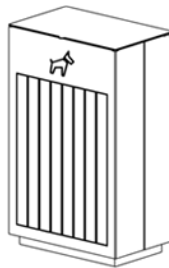

Square 5 / Kosze na śmieci

Square to proste ale nowoczesne w formie, solidne kosze na śmieci, które doskonale wpisują się w przestrzeń o nowoczesnym charakterze. Kosze z serii Square wykonane są ze stali ocynkowanej i lakierowanej proszkowo lub ze stali nierdzewnej i standardowo wyposażone we wkłady z blachy ocynkowanej. Kosze z tej serii występują w trzech wersjach, umożliwiających wrzut śmieci od góry, wrzut z przodu lub jako kosz z pełną, otwieraną górną klapą, który pe...

WRZUT Z BOKU

WRZUT Z GÓRY

improdukcja

WRZUT Z BOKU
wersja z drewnem i popielnicą

WRZUT Z BOKU
wersja z drewnem

WRZUT Z BOKU
wersja z popielnicą

WRZUT Z GÓRY
wersja z drewnem

KOSZ NA PSIE ODCHODY
wersja z drewnem