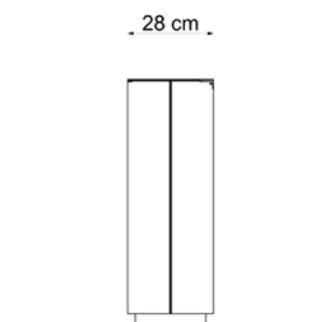

Square 5 / Kosze na śmieci

Square to proste ale nowoczesne w formie, solidne kosze na śmieci, które doskonale wpisują się w przestrzeń o nowoczesnym charakterze. Kosze z serii Square wykonane są ze stali ocynkowanej i lakierowanej proszkowo lub ze stali nierdzewnej i standardowo wyposażone we wkłady z blachy ocynkowanej. Kosze z tej serii występują w trzech wersjach, umożliwiających wrzut śmieci od góry, wrzut z przodu lub jako kosz z pełną, otwieraną górną klapą, który pe...