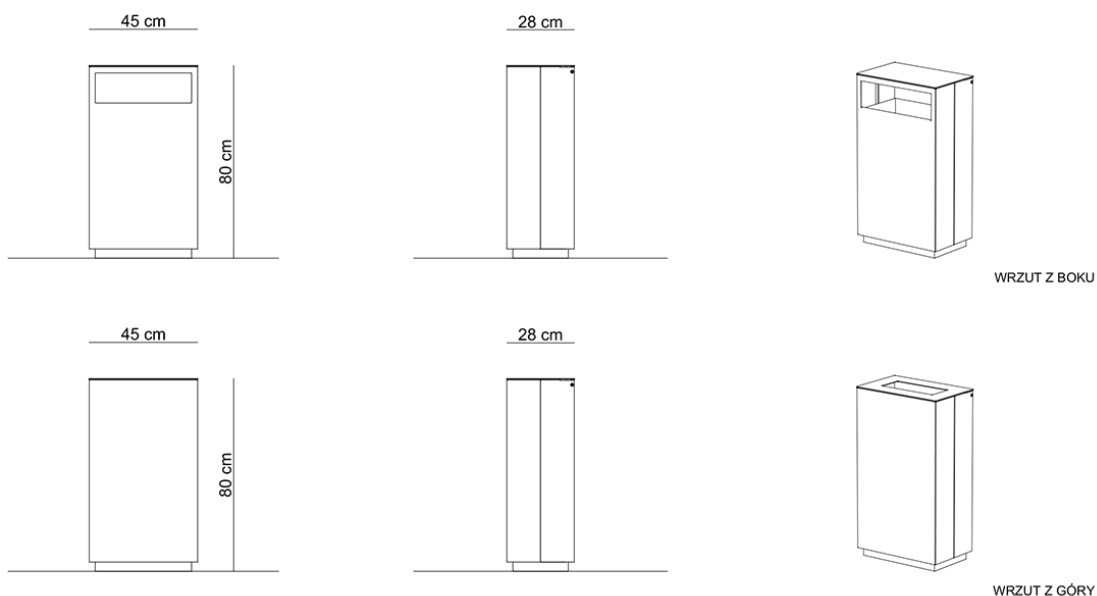

Square 5 / Kosze na śmieci

Square to proste ale nowoczesne w formie, solidne kosze na śmieci, które doskonale wpisują się w przestrzeń o nowoczesnym charakterze. Kosze z serii Square wykonane są ze stali ocynkowanej i lakierowanej proszkowo lub ze stali nierdzewnej i standardowo wyposażone we wkłady z blachy ocynkowanej. Kosze z tej serii występują w trzech wersjach, umożliwiających wrzut śmieci od góry, wrzut z przodu lub jako kosz z pełną, otwieraną górną klapą, który pe...

Pojemność wkładu - 53L (wrzut z boku) / 64L (wrzut z góry)

Otwory montażowe - 4 szt x Ø14 mm
Rozstaw osi otworów mont. - 200 mm x 370 mm

improdukcja[®]

WRZUT Z BOKU
wersja z drewnem i popielnicą

WRZUT Z BOKU
wersja z drewnem

KOSZ SQUARE 5 MKB
MONTAŻ KOTWY + BETON

FUNDAMENT 65cm x 48cm, H = 60cm

Kosz przykotwiony do osadzonego wcześniej
fundamentu 10cm pod poziomem 0

KOSZ SQUARE 5 MB
MONTAŻ BETON

FUNDAMENT 65cm x 48cm, H = 60cm