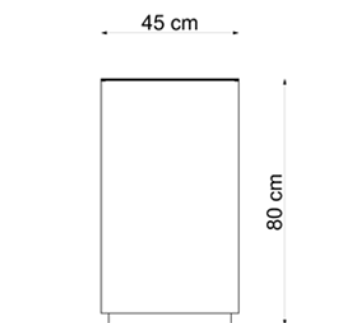

WRZUT Z GÓRY

improdukcja