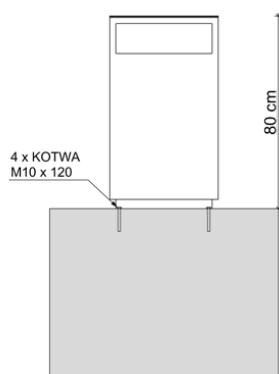

Pojemność wkładu - 53L (wrzut z boku) / 64L (wrzut z góry)

Otwory montażowe - 4 szt x Ø14 mm
Rozstaw osi otworów mont. - 200 mm x 370 mm

improdukcja[®]

WRZUT Z BOKU
wersja z drewnem i popielnicą

WRZUT Z BOKU
wersja z drewnem

WRZUT Z BOKU
wersja z popielnicą

WRZUT Z GÓRY
wersja z drewnem

KOSZ NA PSIE ODCHODY
wersja z drewnem

KOSZ NA PSIE ODCHODY

improdukcja®

KOSZ SQUARE 5 MK
MONTAŻ KOTWY

Kosz przykotwiony do kostki 8cm lub więcej
lub do twardego podłoża typu beton

KOSZ SQUARE 5 MKB
MONTAŻ KOTWY + BETON

FUNDAMENT 65cm x 48cm, H = 60cm

Kosz przykotwiony do osadzonego wcześniej
fundamentu 10cm pod poziomem 0

KOSZ SQUARE 5 MB
MONTAŻ BETON

FUNDAMENT 65cm x 48cm, H = 60cm