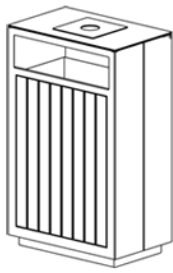

Square 5 / Kosze na śmieci

Square to proste ale nowoczesne w formie, solidne kosze na śmieci, które doskonale wpisują się w przestrzeń o nowoczesnym charakterze. Kosze z serii Square wykonane są ze stali ocynkowanej i lakierowanej proszkowo lub ze stali nierdzewnej i standardowo wyposażone we wkłady z blachy ocynkowanej. Kosze z tej serii występują w trzech wersjach, umożliwiających wrzut śmieci od góry, wrzut z przodu lub jako kosz z pełną, otwieraną górną klapą, który pe...

WRZUT Z BOKU

WRZUT Z GÓRY

improdukcja

WRZUT Z BOKU
wersja z drewnem i popielnicą

WRZUT Z BOKU
wersja z drewnem

WRZUT Z BOKU
wersja z popielnicą

WRZUT Z GÓRY
wersja z drewnem

KOSZ NA PSIE ODCHODY
wersja z drewnem