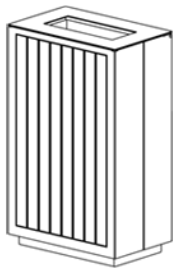

Square 5 / Kosze na śmieci

Square to proste ale nowoczesne w formie, solidne kosze na śmieci, które doskonale wpisują się w przestrzeń o nowoczesnym charakterze. Kosze z serii Square wykonane są ze stali ocynkowanej i lakierowanej proszkowo lub ze stali nierdzewnej i standardowo wyposażone we wkłady z blachy ocynkowanej. Kosze z tej serii występują w trzech wersjach, umożliwiających wrzut śmieci od góry, wrzut z przodu lub jako kosz z pełną, otwieraną górną klapą, który pe...

WRZUT Z BOKU

WRZUT Z GÓRY

improdukcja

WRZUT Z BOKU
wersja z drewnem i popielnicą

WRZUT Z BOKU
wersja z drewnem

WRZUT Z BOKU
wersja z popielnicą

WRZUT Z GÓRY
wersja z drewnem

KOSZ NA PSIE ODCHODY
wersja z drewnem