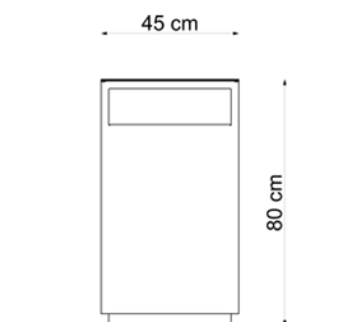

Square 5 / Kosze na śmieci

Square to proste ale nowoczesne w formie, solidne kosze na śmieci, które doskonale wpisują się w przestrzeń o nowoczesnym charakterze. Kosze z serii Square wykonane są ze stali ocynkowanej i lakierowanej proszkowo lub ze stali nierdzewnej i standardowo wyposażone we wkłady z blachy ocynkowanej. Kosze z tej serii występują w trzech wersjach, umożliwiających wrzut śmieci od góry, wrzut z przodu lub jako kosz z pełną, otwieraną górną klapą, który pe...