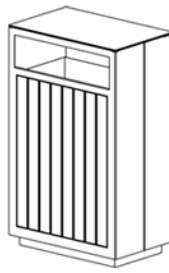

Square 5 / Kosze na śmieci

Square to proste ale nowoczesne w formie, solidne kosze na śmieci, które doskonale wpisują się w przestrzeń o nowoczesnym charakterze. Kosze z serii Square wykonane są ze stali ocynkowanej i lakierowanej proszkowo lub ze stali nierdzewnej i standardowo wyposażone we wkłady z blachy ocynkowanej. Kosze z tej serii występują w trzech wersjach, umożliwiających wrzut śmieci od góry, wrzut z przodu lub jako kosz z pełną, otwieraną górną klapą, który pe...

WRZUT Z BOKU

WRZUT Z GÓRY

improdukcja

WRZUT Z BOKU
wersja z drewnem i popielnicą

WRZUT Z BOKU
wersja z drewnem

WRZUT Z BOKU
wersja z popielnicą

WRZUT Z GÓRY
wersja z drewnem

KOSZ NA PSIE ODCHODY
wersja z drewnem