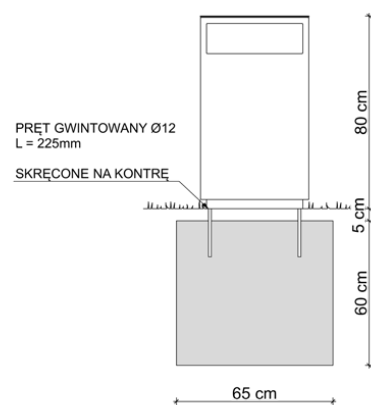

Pojemność wkładu - 53L (wrzut z boku) / 64L (wrzut z góry)

Otwory montażowe - 4 szt x Ø14 mm
Rozstaw osi otworów mont. - 200 mm x 370 mm

improdukcja[®]

WRZUT Z BOKU
wersja z drewnem i popielnicą

WRZUT Z BOKU
wersja z drewnem

WRZUT Z BOKU
wersja z popielnicą

WRZUT Z GÓRY
wersja z drewnem

KOSZ NA PSIE ODCHODY
wersja z drewnem

KOSZ NA PSIE ODCHODY

improdukcja®

KOSZ SQUARE 5 MK
MONTAŻ KOTWY

Kosz przykotwiony do kostki 8cm lub więcej
lub do twardego podłoża typu beton

KOSZ SQUARE 5 MKB
MONTAŻ KOTWY + BETON

FUNDAMENT 65cm x 48cm, H = 60cm

Kosz przykotwiony do osadzonego wcześniej
fundamentu 10cm pod poziomem 0

KOSZ SQUARE 5 MB
MONTAŻ BETON

FUNDAMENT 65cm x 48cm, H = 60cm