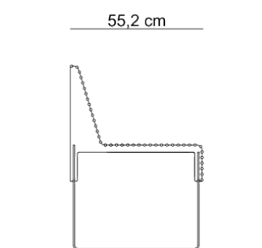

**Meshi 5 / Ławka miejska**

Rodzaj stali	Rodzaj drewna	Wymiary		
		Dł.	Szer.	Wys.
Stal zwykła / ocynk i lakier proszkowy	-			
Stal nierdzewna	-	64 cm	55,2 cm	77,3 cm

64 cm

Rozstaw otworów montażowych - 400 mm x 600 mm