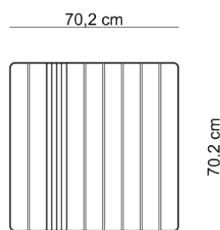

Rodzaj stali	Rodzaj Drewna	Wymiary		
Stal zwykła / ocynk i lakier proszkowy	Drewno krajowe - świerk	Dł.	Szer.	Wys.
Stal nierdzewna	Drewno egzotyczne - iroko	70,2 cm	70,2 cm	42,5 cm

Wyspa 1

Otworki montażowe 4 szt. x Ø14
Montaż kotwami lub na szpilkach M10 / M12
Rozstaw osi otworków montażowych 622 mm x 622 mm

Wyspa 2

Otworki montażowe 4 szt. x Ø14
Montaż kotwami lub na szpilkach M10 / M12
Rozstaw osi otworków montażowych 622 mm x 622 mm

Wyspa 3

Otworki montażowe 4 szt. x Ø14
Montaż kotwami lub na szpilkach M10 / M12
Rozstaw osi otworków montażowych 622 mm x 282 mm

improdukcja®

Wyspa 4

Otwory montażowe 4 szt. x Ø14
 Montaż kotwami lub na szpilkach M10 / M12
 Rozstaw osi otworów montażowych 622 mm x 622 mm

Wyspa 5

Otwory montażowe 4 szt. x Ø14
 Montaż kotwami lub na szpilkach M10 / M12
 Rozstaw osi otworów montażowych 622 mm x 622 mm

Wyspa 6

Otwory montażowe 4 szt. x Ø14
 Montaż kotwami lub na szpilkach M10 / M12
 Rozstaw osi otworów montażowych 622 mm x 282 mm

Wyspa 10

Otwory montażowe 4 szt. x Ø14
 Montaż kotwami lub na szpilkach M10 / M12
 Rozstaw osi otworów montażowych 622 mm x 622 mm