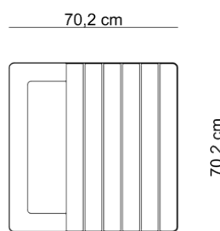

Rodzaj stali	Rodzaj Drewna	Wymiary		
Stal zwykła / ocynk i lakier proszkowy	Drewno krajowe - świerk	Dł.	Szer.	Wys.
Stal nierdzewna	Drewno egzotyczne - iroko	70,2 cm	70,2 cm	42,5 cm

Wyspa 1

Otworki montażowe 4 szt. x Ø14
Montaż kotwami lub na szpilkach M10 / M12
Rozstaw osi otworków montażowych 622 mm x 622 mm

Wyspa 2

Otworki montażowe 4 szt. x Ø14
Montaż kotwami lub na szpilkach M10 / M12
Rozstaw osi otworków montażowych 622 mm x 622 mm

Wyspa 3

Otworki montażowe 4 szt. x Ø14
Montaż kotwami lub na szpilkach M10 / M12
Rozstaw osi otworków montażowych 622 mm x 282 mm

improdukcja®

Wyspa 4

Otwory montażowe 4 szt. x Ø14
 Montaż kotwami lub na szpilkach M10 / M12
 Rozstaw osi otworów montażowych 622 mm x 622 mm

Wyspa 5

Otwory montażowe 4 szt. x Ø14
 Montaż kotwami lub na szpilkach M10 / M12
 Rozstaw osi otworów montażowych 622 mm x 622 mm

Wyspa 6

Otwory montażowe 4 szt. x Ø14
 Montaż kotwami lub na szpilkach M10 / M12
 Rozstaw osi otworów montażowych 622 mm x 282 mm

Wyspa 10

Otwory montażowe 4 szt. x Ø14
 Montaż kotwami lub na szpilkach M10 / M12
 Rozstaw osi otworów montażowych 622 mm x 622 mm