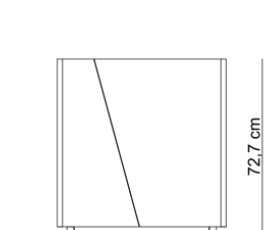

Rodzaj stali	Rodzaj Drewna	Wymiary		
Stal zwykła / ocynk i lakier proszkowy	Drewno krajowe - świerk	Dł.	Szer.	Wys.
Stal nierdzewna	Drewno egzotyczne - iroko	70,2 cm	70,2 cm	42,5 cm

Wyspa 1

Otworki montażowe 4 szt. x Ø14
Montaż kotwami lub na szpilkach M10 / M12
Rozstaw osi otworków montażowych 622 mm x 622 mm

Wyspa 2

Otworki montażowe 4 szt. x Ø14
Montaż kotwami lub na szpilkach M10 / M12
Rozstaw osi otworków montażowych 622 mm x 622 mm

Wyspa 3

Otworki montażowe 4 szt. x Ø14
Montaż kotwami lub na szpilkach M10 / M12
Rozstaw osi otworków montażowych 622 mm x 282 mm

improdukcja®

Wyspa 4

Otwory montażowe 4 szt. x Ø14
 Montaż kotwami lub na szpilkach M10 / M12
 Rozstaw osi otworów montażowych 622 mm x 622 mm

Wyspa 5

Otwory montażowe 4 szt. x Ø14
 Montaż kotwami lub na szpilkach M10 / M12
 Rozstaw osi otworów montażowych 622 mm x 622 mm

Wyspa 6

Otwory montażowe 4 szt. x Ø14
 Montaż kotwami lub na szpilkach M10 / M12
 Rozstaw osi otworów montażowych 622 mm x 282 mm

Wyspa 10

Otwory montażowe 4 szt. x Ø14
 Montaż kotwami lub na szpilkach M10 / M12
 Rozstaw osi otworów montażowych 622 mm x 622 mm