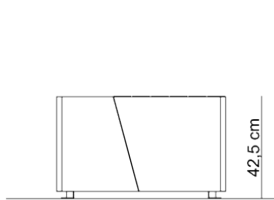

Rodzaj stali	Rodzaj Drewna	Wymiary		
Stal zwykła / ocynk i lakier proszkowy	Drewno krajowe - świerk	Dł.	Szer.	Wys.
Stal nierdzewna	Drewno egzotyczne - iroko	70,2 cm	70,2 cm	42,5 cm

Wyspa 1

Otworki montażowe 4 szt. x Ø14
Montaż kotwami lub na szpilkach M10 / M12
Rozstaw osi otworków montażowych 622 mm x 622 mm

Wyspa 2

Otworki montażowe 4 szt. x Ø14
Montaż kotwami lub na szpilkach M10 / M12
Rozstaw osi otworków montażowych 622 mm x 622 mm

Wyspa 3

Otworki montażowe 4 szt. x Ø14
Montaż kotwami lub na szpilkach M10 / M12
Rozstaw osi otworków montażowych 622 mm x 282 mm

improdukcja®

Wyspa 4

Otwory montażowe 4 szt. x Ø14
 Montaż kotwami lub na szpilkach M10 / M12
 Rozstaw osi otworów montażowych 622 mm x 622 mm

Wyspa 5

Otwory montażowe 4 szt. x Ø14
 Montaż kotwami lub na szpilkach M10 / M12
 Rozstaw osi otworów montażowych 622 mm x 622 mm

Wyspa 6

Otwory montażowe 4 szt. x Ø14
 Montaż kotwami lub na szpilkach M10 / M12
 Rozstaw osi otworów montażowych 622 mm x 282 mm

Wyspa 10

Otwory montażowe 4 szt. x Ø14
 Montaż kotwami lub na szpilkach M10 / M12
 Rozstaw osi otworów montażowych 622 mm x 622 mm