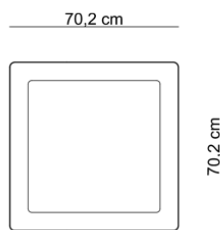

Rodzaj stali	Rodzaj Drewna	Wymiary		
Stal zwykła / ocynk i lakier proszkowy	Drewno krajowe - świerk	Dł.	Szer.	Wys.
Stal nierdzewna	Drewno egzotyczne - iroko	70,2 cm	70,2 cm	42,5 cm

Wyspa 1

Otworki montażowe 4 szt. x Ø14
Montaż kotwami lub na szpilkach M10 / M12
Rozstaw osi otworków montażowych 622 mm x 622 mm

Wyspa 2

Otworki montażowe 4 szt. x Ø14
Montaż kotwami lub na szpilkach M10 / M12
Rozstaw osi otworków montażowych 622 mm x 622 mm

Wyspa 3

Otworki montażowe 4 szt. x Ø14
Montaż kotwami lub na szpilkach M10 / M12
Rozstaw osi otworków montażowych 622 mm x 282 mm

improdukcja®

Wyspa 4

Otwory montażowe 4 szt. x Ø14
 Montaż kotwami lub na szpilkach M10 / M12
 Rozstaw osi otworów montażowych 622 mm x 622 mm

Wyspa 5

Otwory montażowe 4 szt. x Ø14
 Montaż kotwami lub na szpilkach M10 / M12
 Rozstaw osi otworów montażowych 622 mm x 622 mm

Wyspa 6

Otwory montażowe 4 szt. x Ø14
 Montaż kotwami lub na szpilkach M10 / M12
 Rozstaw osi otworów montażowych 622 mm x 282 mm

Wyspa 10

Otwory montażowe 4 szt. x Ø14
 Montaż kotwami lub na szpilkach M10 / M12
 Rozstaw osi otworów montażowych 622 mm x 622 mm