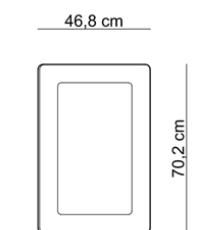

Rodzaj stali	Rodzaj Drewna	Wymiary		
Stal zwykła / ocynk i lakier proszkowy	Drewno krajowe - świerk	Dł.	Szer.	Wys.
Stal nierdzewna	Drewno egzotyczne - iroko	70,2 cm	70,2 cm	42,5 cm

Wyspa 1

Otworki montażowe 4 szt. x Ø14
Montaż kotwami lub na szpilkach M10 / M12
Rozstaw osi otworków montażowych 622 mm x 622 mm

Wyspa 2

Otworki montażowe 4 szt. x Ø14
Montaż kotwami lub na szpilkach M10 / M12
Rozstaw osi otworków montażowych 622 mm x 622 mm

Wyspa 3

Otworki montażowe 4 szt. x Ø14
Montaż kotwami lub na szpilkach M10 / M12
Rozstaw osi otworków montażowych 622 mm x 282 mm

improdukcja®

Wyspa 4

Otwory montażowe 4 szt. x Ø14
 Montaż kotwami lub na szpilkach M10 / M12
 Rozstaw osi otworów montażowych 622 mm x 622 mm

Wyspa 5

Otwory montażowe 4 szt. x Ø14
 Montaż kotwami lub na szpilkach M10 / M12
 Rozstaw osi otworów montażowych 622 mm x 622 mm

Wyspa 6

Otwory montażowe 4 szt. x Ø14
 Montaż kotwami lub na szpilkach M10 / M12
 Rozstaw osi otworów montażowych 622 mm x 282 mm

Wyspa 10

Otwory montażowe 4 szt. x Ø14
 Montaż kotwami lub na szpilkach M10 / M12
 Rozstaw osi otworów montażowych 622 mm x 622 mm