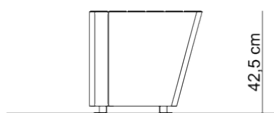

Rodzaj stali	Rodzaj Drewna	Wymiary		
Stal zwykła / ocynk i lakier proszkowy	Drewno krajowe - świerk	Dł.	Szer.	Wys.
Stal nierdzewna	Drewno egzotyczne - iroko	70,2 cm	70,2 cm	42,5 cm

Wyspa 1

Otworki montażowe 4 szt. x Ø14
Montaż kotwami lub na szpilkach M10 / M12
Rozstaw osi otworków montażowych 622 mm x 622 mm

Wyspa 2

Otworki montażowe 4 szt. x Ø14
Montaż kotwami lub na szpilkach M10 / M12
Rozstaw osi otworków montażowych 622 mm x 622 mm

Wyspa 3

Otworki montażowe 4 szt. x Ø14
Montaż kotwami lub na szpilkach M10 / M12
Rozstaw osi otworków montażowych 622 mm x 282 mm

improdukcja®

Wyspa 4

Otwory montażowe 4 szt. x Ø14
 Montaż kotwami lub na szpilkach M10 / M12
 Rozstaw osi otworów montażowych 622 mm x 622 mm

Wyspa 5

Otwory montażowe 4 szt. x Ø14
 Montaż kotwami lub na szpilkach M10 / M12
 Rozstaw osi otworów montażowych 622 mm x 622 mm

Wyspa 6

Otwory montażowe 4 szt. x Ø14
 Montaż kotwami lub na szpilkach M10 / M12
 Rozstaw osi otworów montażowych 622 mm x 282 mm

Wyspa 10

Otwory montażowe 4 szt. x Ø14
 Montaż kotwami lub na szpilkach M10 / M12
 Rozstaw osi otworów montażowych 622 mm x 622 mm