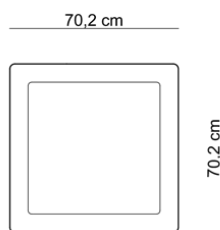

Rodzaj stali	Rodzaj Drewna	Wymiary		
Stal zwykła / ocynk i lakier proszkowy	Drewno krajowe - świerk	Dł.	Szer.	Wys.
Stal nierdzewna	Drewno egzotyczne - iroko	70,2 cm	70,2 cm	42,5 cm

Wyspa 1

Otworki montażowe 4 szt. x Ø14
Montaż kotwami lub na szpilkach M10 / M12
Rozstaw osi otworków montażowych 622 mm x 622 mm

Wyspa 2

Otworki montażowe 4 szt. x Ø14
Montaż kotwami lub na szpilkach M10 / M12
Rozstaw osi otworków montażowych 622 mm x 622 mm

Wyspa 3

Otworki montażowe 4 szt. x Ø14
Montaż kotwami lub na szpilkach M10 / M12
Rozstaw osi otworków montażowych 622 mm x 282 mm

improdukcja®

Wyspa 4

Otwory montażowe 4 szt. x Ø14
 Montaż kotwami lub na szpilkach M10 / M12
 Rozstaw osi otworów montażowych 622 mm x 622 mm

Wyspa 5

Otwory montażowe 4 szt. x Ø14
 Montaż kotwami lub na szpilkach M10 / M12
 Rozstaw osi otworów montażowych 622 mm x 622 mm

Wyspa 6

Otwory montażowe 4 szt. x Ø14
 Montaż kotwami lub na szpilkach M10 / M12
 Rozstaw osi otworów montażowych 622 mm x 282 mm

Wyspa 10

Otwory montażowe 4 szt. x Ø14
 Montaż kotwami lub na szpilkach M10 / M12
 Rozstaw osi otworów montażowych 622 mm x 622 mm