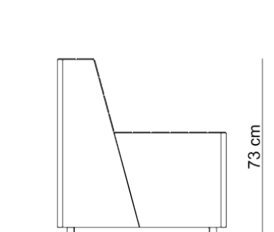

Vyspa 10 / ławka miejska

Wspaniały zestaw mebli miejskich z różnymi funkcjami, do samodzielnej aranżacji przestrzeni miejskiej. Niezależnie od tego, czy potrzebujesz zagospodarować pusty plac w małym miasteczku czy też stworzyć złożoną, strukturalną wyspę w galerii handlowej - ten zestaw Ci w tym pomoże!

Rodzaj stali	Rodzaj Drewna	Wymiary		
Stal zwykła / ocynk i lakier proszkowy	Drewno krajowe - świerk	Dł.	Szer.	Wys.
Stal nierdzewna	Drewno egzotyczne - iroko	70,2 cm	70,2 cm	42,5 cm

Wyspa 1

Otworki montażowe 4 szt. x Ø14
Montaż kotwami lub na szpilkach M10 / M12
Rozstaw osi otworków montażowych 622 mm x 622 mm

Wyspa 2

Otworki montażowe 4 szt. x Ø14
Montaż kotwami lub na szpilkach M10 / M12
Rozstaw osi otworków montażowych 622 mm x 622 mm

Wyspa 3

Otworki montażowe 4 szt. x Ø14
Montaż kotwami lub na szpilkach M10 / M12
Rozstaw osi otworków montażowych 622 mm x 282 mm

improdukcja®

Wyspa 4

Otwory montażowe 4 szt. x Ø14
 Montaż kotwami lub na szpilkach M10 / M12
 Rozstaw osi otworów montażowych 622 mm x 622 mm

Wyspa 5

Otwory montażowe 4 szt. x Ø14
 Montaż kotwami lub na szpilkach M10 / M12
 Rozstaw osi otworów montażowych 622 mm x 622 mm