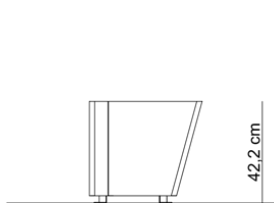

Rodzaj stali	Rodzaj Drewna	Wymiary		
Stal zwykła / ocynk i lakier proszkowy	Drewno krajowe - świerk	Dł.	Szer.	Wys.
Stal nierdzewna	Drewno egzotyczne - iroko	70,2 cm	70,2 cm	42,5 cm

Wyspa 1

Otworki montażowe 4 szt. x Ø14
Montaż kotwami lub na szpilkach M10 / M12
Rozstaw osi otworków montażowych 622 mm x 622 mm

Wyspa 2

Otworki montażowe 4 szt. x Ø14
Montaż kotwami lub na szpilkach M10 / M12
Rozstaw osi otworków montażowych 622 mm x 622 mm

Wyspa 3

Otworki montażowe 4 szt. x Ø14
Montaż kotwami lub na szpilkach M10 / M12
Rozstaw osi otworków montażowych 622 mm x 282 mm

improdukcja®

Wyspa 4

Otwory montażowe 4 szt. x Ø14
 Montaż kotwami lub na szpilkach M10 / M12
 Rozstaw osi otworów montażowych 622 mm x 622 mm

Wyspa 5

Otwory montażowe 4 szt. x Ø14
 Montaż kotwami lub na szpilkach M10 / M12
 Rozstaw osi otworów montażowych 622 mm x 622 mm

Wyspa 6

Otwory montażowe 4 szt. x Ø14
 Montaż kotwami lub na szpilkach M10 / M12
 Rozstaw osi otworów montażowych 622 mm x 282 mm

Wyspa 10

Otwory montażowe 4 szt. x Ø14
 Montaż kotwami lub na szpilkach M10 / M12
 Rozstaw osi otworów montażowych 622 mm x 622 mm