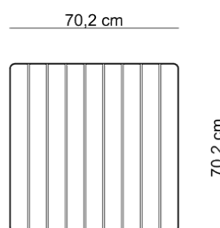

Rodzaj stali	Rodzaj Drewna	Wymiary		
Stal zwykła / ocynk i lakier proszkowy	Drewno krajowe - świerk	Dł.	Szer.	Wys.
Stal nierdzewna	Drewno egzotyczne - iroko	70,2 cm	70,2 cm	42,5 cm

Wyspa 1

Otworki montażowe 4 szt. x Ø14
Montaż kotwami lub na szpilkach M10 / M12
Rozstaw osi otworków montażowych 622 mm x 622 mm

Wyspa 2

Otworki montażowe 4 szt. x Ø14
Montaż kotwami lub na szpilkach M10 / M12
Rozstaw osi otworków montażowych 622 mm x 622 mm

Wyspa 3

Otworki montażowe 4 szt. x Ø14
Montaż kotwami lub na szpilkach M10 / M12
Rozstaw osi otworków montażowych 622 mm x 282 mm

improdukcja®

Wyspa 4

Otwory montażowe 4 szt. x Ø14
 Montaż kotwami lub na szpilkach M10 / M12
 Rozstaw osi otworów montażowych 622 mm x 622 mm

Wyspa 5

Otwory montażowe 4 szt. x Ø14
 Montaż kotwami lub na szpilkach M10 / M12
 Rozstaw osi otworów montażowych 622 mm x 622 mm

Wyspa 6

Otwory montażowe 4 szt. x Ø14
 Montaż kotwami lub na szpilkach M10 / M12
 Rozstaw osi otworów montażowych 622 mm x 282 mm

Wyspa 10

Otwory montażowe 4 szt. x Ø14
 Montaż kotwami lub na szpilkach M10 / M12
 Rozstaw osi otworów montażowych 622 mm x 622 mm