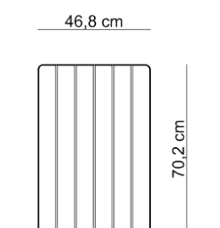

Rodzaj stali	Rodzaj Drewna	Wymiary		
Stal zwykła / ocynk i lakier proszkowy	Drewno krajowe - świerk	Dł.	Szer.	Wys.
Stal nierdzewna	Drewno egzotyczne - iroko	70,2 cm	70,2 cm	42,5 cm

Wyspa 1

Otworki montażowe 4 szt. x Ø14
Montaż kotwami lub na szpilkach M10 / M12
Rozstaw osi otworków montażowych 622 mm x 622 mm

Wyspa 2

Otworki montażowe 4 szt. x Ø14
Montaż kotwami lub na szpilkach M10 / M12
Rozstaw osi otworków montażowych 622 mm x 622 mm

Wyspa 3

Otworki montażowe 4 szt. x Ø14
Montaż kotwami lub na szpilkach M10 / M12
Rozstaw osi otworków montażowych 622 mm x 282 mm

improdukcja®

Wyspa 4

Otwory montażowe 4 szt. x Ø14
 Montaż kotwami lub na szpilkach M10 / M12
 Rozstaw osi otworów montażowych 622 mm x 622 mm

Wyspa 5

Otwory montażowe 4 szt. x Ø14
 Montaż kotwami lub na szpilkach M10 / M12
 Rozstaw osi otworów montażowych 622 mm x 622 mm

Wyspa 6

Otwory montażowe 4 szt. x Ø14
 Montaż kotwami lub na szpilkach M10 / M12
 Rozstaw osi otworów montażowych 622 mm x 282 mm

Wyspa 10

Otwory montażowe 4 szt. x Ø14
 Montaż kotwami lub na szpilkach M10 / M12
 Rozstaw osi otworów montażowych 622 mm x 622 mm