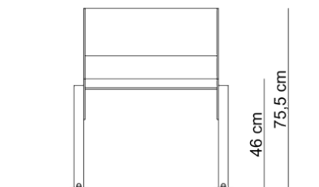

**Pylonn 7 / Ławka miejska**

Rodzaj stali	Rodzaj Drewna	Wymiary		
		Dł.	Szer.	Wys.
Stal zwykła / ocynk i lakier proszkowy	Drewno krajowe - świerk			
Stal nierdzewna	Drewno egzotyczne - iroko	64 cm	96,5 cm	75,6 cm