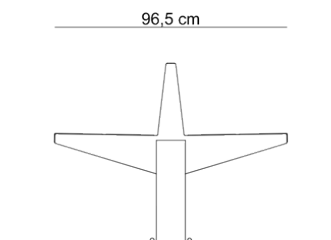

improdukcja®