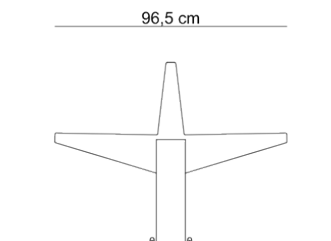

**Pylonn 7 / Ławka miejska**

Rodzaj stali	Rodzaj Drewna	Wymiary		
		Dł.	Szer.	Wys.
Stal zwykła / ocynk i lakier proszkowy	Drewno krajowe - świerk			
Stal nierdzewna	Drewno egzotyczne - iroko	64 cm	96,5 cm	75,6 cm