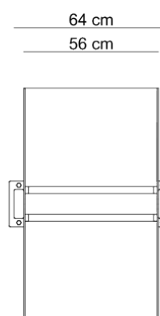

**Pylonn 7 / Ławka miejska**

Rodzaj stali	Rodzaj Drewna	Wymiary		
		Dł.	Szer.	Wys.
Stal zwykła / ocynk i lakier proszkowy	Drewno krajowe - świerk			
Stal nierdzewna	Drewno egzotyczne - iroko	64 cm	96,5 cm	75,6 cm