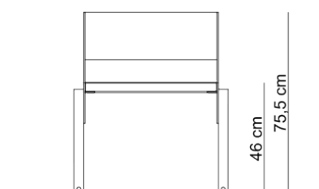

improdukcja®