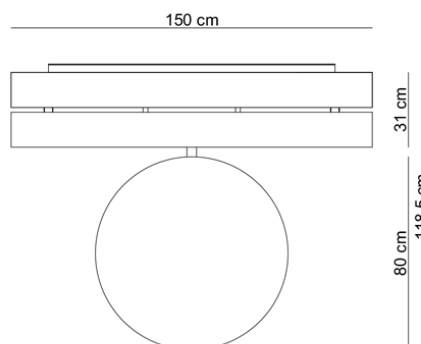

Teta 2 / Ławka miejska

Rodzina mebli TETA

improdukcja®

Dystanse siedziska w wariantach: dwa pojedyncze / jeden podwójny
- opcja dodatkowo płatna

improdukcja®

MONTAŻ KOTWY (MK)

Ławka przykotwiona do kostki 8cm lub więcej lub do twardego podłoża typu beton

MONTAŻ 10cm PONIŻEJ POZIOMU TERENU (MK+10cm)

FUNDAMENT Ø 25 cm, H = 60 cm - 3szt.

Ławka przykotwiona do osadzonego wcześniej fundamentu 10cm pod poziomem 0