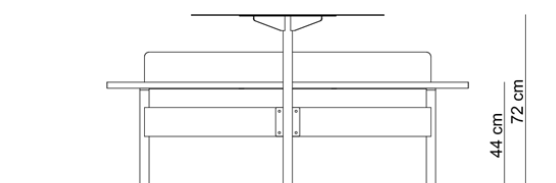

Teta 2 / Ławka miejska

Rodzina mebli TETA

improdukcja®

Dystanse siedziska w wariantach: dwa pojedyncze / jeden podwójny
- opcja dodatkowo płatna

improdukcja®

MONTAŻ KOTWY (MK)

Ławka przykotwiona do kostki 8cm lub więcej lub do twardego podłoża typu beton

MONTAŻ 10cm PONIŻEJ POZIOMU TERENU (MK+10cm)

FUNDAMENT Ø 25 cm, H = 60 cm - 3szt.

Ławka przykotwiona do osadzonego wcześniej fundamentu 10cm pod poziomem 0