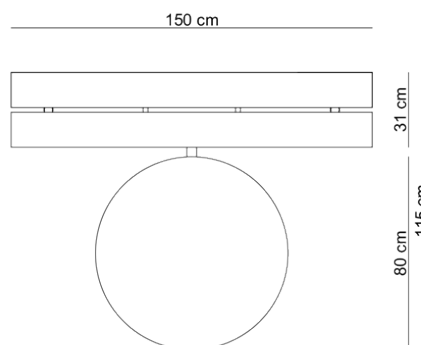

Teta 2 / Ławka miejska

Rodzina mebli TETA

improdukcja®

Dystanse siedziska w wariantach: dwa pojedyncze / jeden podwójny
- opcja dodatkowo płatna

improdukcja®

MONTAŻ KOTWY (MK)

Ławka przykotwiona do kostki 8cm lub więcej lub do twardego podłoża typu beton

MONTAŻ 10cm PONIŻEJ POZIOMU TERENU (MK+10cm)

FUNDAMENT Ø 25 cm, H = 60 cm - 3szt.

Ławka przykotwiona do osadzonego wcześniej fundamentu 10cm pod poziomem 0