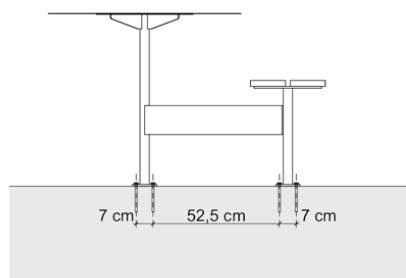

Teta 2 / Ławka miejska

Rodzina mebli TETA

improdukcja®

Dystanse siedziska w wariantach: dwa pojedyncze / jeden podwójny
- opcja dodatkowo płatna

improdukcja®

MONTAŻ KOTWY (MK)

Ławka przykotwiona do kostki 8cm lub więcej lub do twardego podłoża typu beton

MONTAŻ 10cm PONIŻEJ POZIOMU TERENU (MK+10cm)

FUNDAMENT Ø 25 cm, H = 60 cm - 3szt.

Ławka przykotwiona do osadzonego wcześniej fundamentu 10cm pod poziomem 0