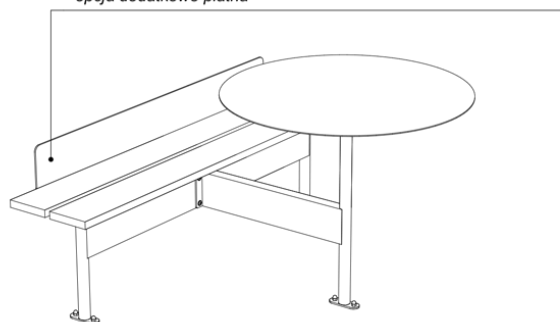

Teta 2 / Ławka miejska

Rodzina mebli TETA

improdukcja®

Dystanse siedziska w wariantach: dwa pojedyncze / jeden podwójny
- opcja dodatkowo płatna

improdukcja®

MONTAŻ KOTWY (MK)

Ławka przykotwiona do kostki 8cm lub więcej lub do twardego podłoża typu beton

MONTAŻ 10cm PONIŻEJ POZIOMU TERENU (MK+10cm)

FUNDAMENT Ø 25 cm, H = 60 cm - 3szt.

Ławka przykotwiona do osadzonego wcześniej fundamentu 10cm pod poziomem 0