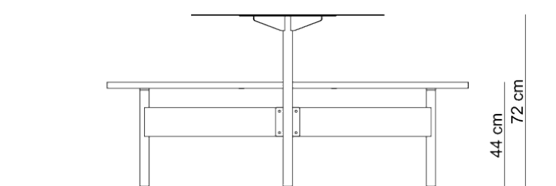

Teta 2 / Ławka miejska

Rodzina mebli TETA

improdukcja®

Dystanse siedziska w wariantach: dwa pojedyncze / jeden podwójny
- opcja dodatkowo płatna

improdukcja®

MONTAŻ KOTWY (MK)

Ławka przykotwiona do kostki 8cm lub więcej lub do twardego podłoża typu beton

MONTAŻ 10cm PONIŻEJ POZIOMU TERENU (MK+10cm)

FUNDAMENT Ø 25 cm, H = 60 cm - 3szt.

Ławka przykotwiona do osadzonego wcześniej fundamentu 10cm pod poziomem 0