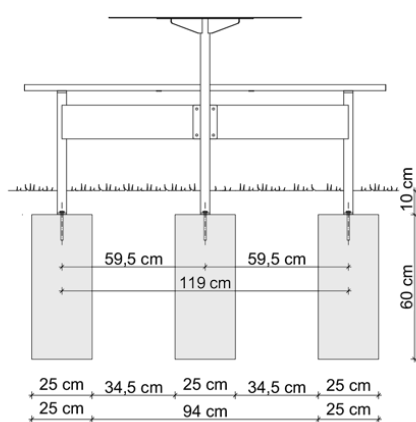

Teta 2 / Ławka miejska

Rodzina mebli TETA

improdukcja®

Dystanse siedziska w wariantach: dwa pojedyncze / jeden podwójny
- opcja dodatkowo płatna

improdukcja®

MONTAŻ KOTWY (MK)

Ławka przykotwiona do kostki 8cm lub więcej lub do twardego podłoża typu beton

MONTAŻ 10cm PONIŻEJ POZIOMU TERENU (MK+10cm)

FUNDAMENT Ø 25 cm, H = 60 cm - 3szt.

Ławka przykotwiona do osadzonego wcześniej fundamentu 10cm pod poziomem 0