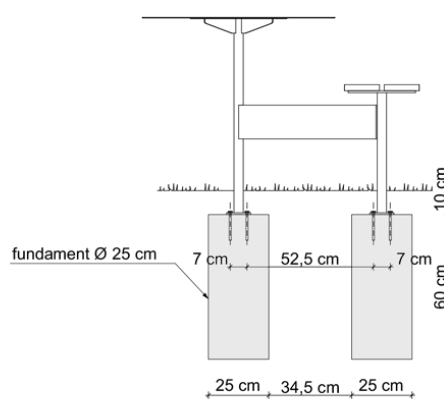

Teta 2 / Ławka miejska

Rodzina mebli TETA

improdukcja®

Dystanse siedziska w wariantach: dwa pojedyncze / jeden podwójny
- opcja dodatkowo płatna

improdukcja®

MONTAŻ KOTWY (MK)

Ławka przykotwiona do kostki 8cm lub więcej lub do twardego podłoża typu beton

MONTAŻ 10cm PONIŻEJ POZIOMU TERENU (MK+10cm)

FUNDAMENT Ø 25 cm, H = 60 cm - 3szt.

Ławka przykotwiona do osadzonego wcześniej fundamentu 10cm pod poziomem 0