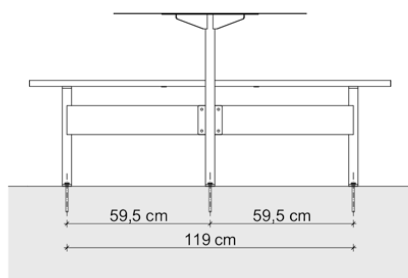

Teta 2 / Ławka miejska

Rodzina mebli TETA

improdukcja®

Dystanse siedziska w wariantach: dwa pojedyncze / jeden podwójny
- opcja dodatkowo płatna

improdukcja®

MONTAŻ KOTWY (MK)

Ławka przykotwiona do kostki 8cm lub więcej lub do twardego podłoża typu beton

MONTAŻ 10cm PONIŻEJ POZIOMU TERENU (MK+10cm)

FUNDAMENT Ø 25 cm, H = 60 cm - 3szt.

Ławka przykotwiona do osadzonego wcześniej fundamentu 10cm pod poziomem 0