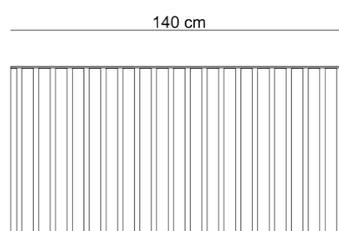

**Flatt Rest 2 / Ławka miejska**

Rodzaj stali	Rodzaj Drewna	Wymiary		
Stal zwykła / ocynk i lakier proszkowy	Drewno krajowe - świerk	Dł.	Szer.	Wys.
Stal nierdzewna	Drewno egzotyczne - iroko	140 cm	70 cm	32 cm