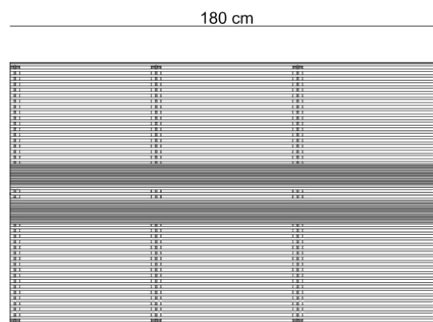

Meshi 2 / ławka miejska

| | | |
|--------------|---------------|---------|
| Rodzaj stali | Rodzaj drewna | Wymiary |
|--------------|---------------|---------|

Stal zwykła

/ ocynk i

lakier

proszkowy

Stal

nierdzewna

Dł. Szer. Wys.

180 109,3 76,7

cm cm cm

improdukcja®