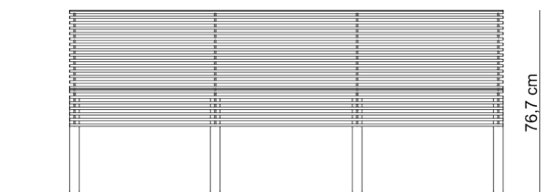

Meshi 2 / ławka miejska

| | | |
|--------------|---------------|---------|
| Rodzaj stali | Rodzaj drewna | Wymiary |
|--------------|---------------|---------|

Stal zwykła

/ ocynk i

lakier

proszkowy

Stal

nierdzewna

Dł. Szer. Wys.

180 109,3 76,7

cm cm cm

improdukcja®