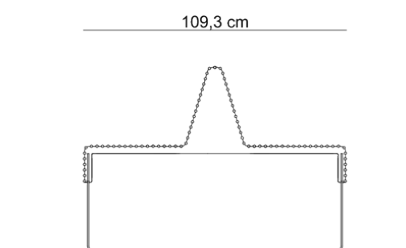

Meshi 2 / ławka miejska

| | | |
|--------------|---------------|---------|
| Rodzaj stali | Rodzaj drewna | Wymiary |
|--------------|---------------|---------|

Stal zwykła

/ ocynk i

lakier

proszkowy

Stal

nierdzewna

Dł. Szer. Wys.

180 109,3 76,7

cm cm cm

improdukcja®