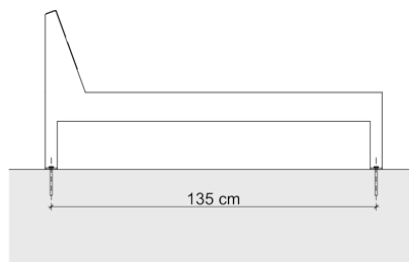

MONTAŻ KOTWY (MK)

Ławka przykotwiona do kostki 8cm lub więcej lub do twardego podłoża typu beton