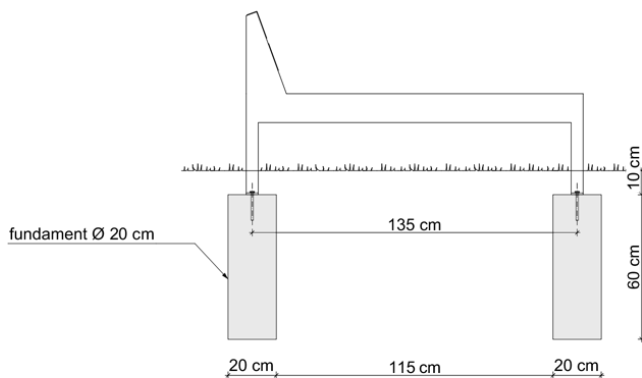

### MONTAŻ KOTWY (MK)

Ławka przykotwiona do kostki 8cm lub więcej lub do twardego podłoża typu beton

### MONTAŻ 10cm PONIŻEJ POZIOMU TERENU (MK+10cm) FUNDAMENT Ø 20 cm, H = 60 cm - 4szt.

Ławka przykotwiona do osadzonego wcześniej fundamentu 10cm pod poziomem 0