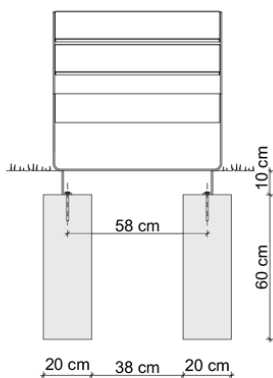

### MONTAŻ KOTWY (MK)

Ławka przykotwiona do kostki 8cm lub więcej lub do twardego podłoża typu beton

### MONTAŻ 10cm PONIŻEJ POZIOMU TERENU (MK+10cm) FUNDAMENT Ø 20 cm, H = 60 cm - 4szt.

Ławka przykotwiona do osadzonego wcześniej fundamentu 10cm pod poziomem 0