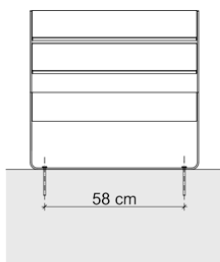

MONTAŻ KOTWY (MK)

Ławka przykotwiona do kostki 8cm lub więcej lub do twardego podłoża typu beton