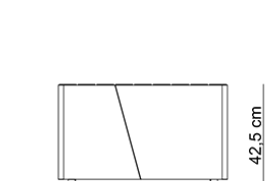

Wyspa kopia / Bez kategorii

Wspaniały zestaw mebli miejskich z różnymi funkcjami, do samodzielnej aranżacji przestrzeni miejskiej. Niezależnie od tego, czy potrzebujesz zagospodarować pusty plac w małym miasteczku czy też stworzyć złożoną, strukturalną wyspę w galerii handlowej - ten zestaw Ci w tym pomoże! Rodzaj stali Rodzaj Drewna Wymiary Stal zwykła / ocynk i lakier proszkowy Drewno krajowe - świerk Dł. Szer. Wys. Stal nierdze...

Wyspa 2