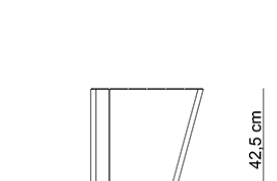

Wyspa kopia / Bez kategorii

Wspaniały zestaw mebli miejskich z różnymi funkcjami, do samodzielnej aranżacji przestrzeni miejskiej. Niezależnie od tego, czy potrzebujesz zagospodarować pusty plac w małym miasteczku czy też stworzyć złożoną, strukturalną wyspę w galerii handlowej - ten zestaw Ci w tym pomoże! Rodzaj stali Rodzaj Drewna Wymiary Stal zwykła / ocynk i lakier proszkowy Drewno krajowe - świerk Dł. Szer. Wys. Stal nierdze...

Wyspa 3