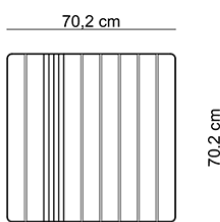

**Wyspa kopia / Bez kategorii**

Wspaniały zestaw mebli miejskich z różnymi funkcjami, do samodzielnej aranżacji przestrzeni miejskiej. Niezależnie od tego, czy potrzebujesz zagospodarować pusty plac w małym miasteczku czy też stworzyć złożoną, strukturalną wyspę w galerii handlowej - ten zestaw Ci w tym pomoże! Rodzaj stali Rodzaj Drewna Wymiary Stal zwykła / ocynk i lakier proszkowy Drewno krajowe - świerk Dł. Szer. Wys. Stal nierdze...

**Wyspa 1**

**Wyspa 2**

**Wyspa 3**

Vyspa 4

Vyspa 5

Vyspa 6

**improdukcja®**

Vyspa 10