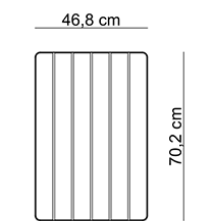

Wyspa kopia / Bez kategorii

Wspaniały zestaw mebli miejskich z różnymi funkcjami, do samodzielnej aranżacji przestrzeni miejskiej. Niezależnie od tego, czy potrzebujesz zagospodarować pusty plac w małym miasteczku czy też stworzyć złożoną, strukturalną wyspę w galerii handlowej - ten zestaw Ci w tym pomoże! Rodzaj stali Rodzaj Drewna Wymiary Stal zwykła / ocynk i lakier proszkowy Drewno krajowe - świerk Dł. Szer. Wys. Stal nierdze...