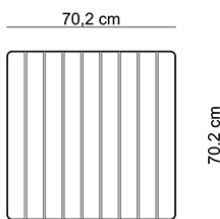

Wyspa kopia / Bez kategorii

Wspaniały zestaw mebli miejskich z różnymi funkcjami, do samodzielnej aranżacji przestrzeni miejskiej. Niezależnie od tego, czy potrzebujesz zagospodarować pusty plac w małym miasteczku czy też stworzyć złożoną, strukturalną wyspę w galerii handlowej - ten zestaw Ci w tym pomoże! Rodzaj stali Rodzaj Drewna Wymiary Stal zwykła / ocynk i lakier proszkowy Drewno krajowe - świerk Dł. Szer. Wys. Stal nierdze...

Wyspa 3