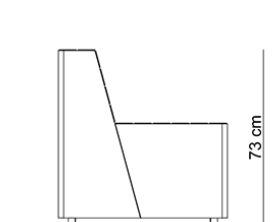

Wyspa kopia / Bez kategorii

Wspaniały zestaw mebli miejskich z różnymi funkcjami, do samodzielnej aranżacji przestrzeni miejskiej. Niezależnie od tego, czy potrzebujesz zagospodarować pusty plac w małym miasteczku czy też stworzyć złożoną, strukturalną wyspę w galerii handlowej - ten zestaw Ci w tym pomoże! Rodzaj stali Rodzaj Drewna Wymiary Stal zwykła / ocynk i lakier proszkowy Drewno krajowe - świerk Dł. Szer. Wys. Stal nierdze...