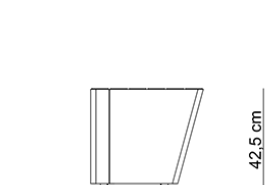

Wyspa kopia / Bez kategorii

Wspaniały zestaw mebli miejskich z różnymi funkcjami, do samodzielnej aranżacji przestrzeni miejskiej. Niezależnie od tego, czy potrzebujesz zagospodarować pusty plac w małym miasteczku czy też stworzyć złożoną, strukturalną wyspę w galerii handlowej - ten zestaw Ci w tym pomoże! Rodzaj stali Rodzaj Drewna Wymiary Stal zwykła / ocynk i lakier proszkowy Drewno krajowe - świerk Dł. Szer. Wys. Stal nierdze...

Wyspa 3