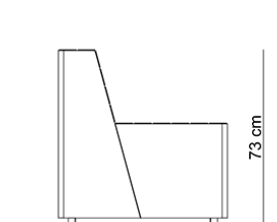

**Wyspa kopia / Bez kategorii**

Wspaniały zestaw mebli miejskich z różnymi funkcjami, do samodzielnej aranżacji przestrzeni miejskiej. Niezależnie od tego, czy potrzebujesz zagospodarować pusty plac w małym miasteczku czy też stworzyć złożoną, strukturalną wyspę w galerii handlowej - ten zestaw Ci w tym pomoże! Rodzaj stali Rodzaj Drewna Wymiary Stal zwykła / ocynk i lakier proszkowy Drewno krajowe - świerk Dł. Szer. Wys. Stal nierdze...