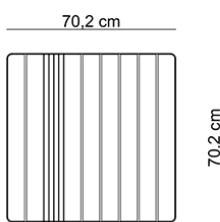

Wyspa kopia / Bez kategorii

Wspaniały zestaw mebli miejskich z różnymi funkcjami, do samodzielnej aranżacji przestrzeni miejskiej. Niezależnie od tego, czy potrzebujesz zagospodarować pusty plac w małym miasteczku czy też stworzyć złożoną, strukturalną wyspę w galerii handlowej - ten zestaw Ci w tym pomoże! Rodzaj stali Rodzaj Drewna Wymiary Stal zwykła / ocynk i lakier proszkowy Drewno krajowe - świerk Dł. Szer. Wys. Stal nierdze...

Wyspa 2