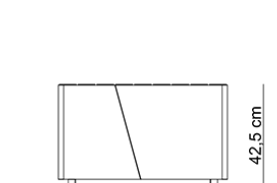

Wyspa kopia / Bez kategorii

Wspaniały zestaw mebli miejskich z różnymi funkcjami, do samodzielnej aranżacji przestrzeni miejskiej. Niezależnie od tego, czy potrzebujesz zagospodarować pusty plac w małym miasteczku czy też stworzyć złożoną, strukturalną wyspę w galerii handlowej - ten zestaw Ci w tym pomoże! Rodzaj stali Rodzaj Drewna Wymiary Stal zwykła / ocynk i lakier proszkowy Drewno krajowe - świerk Dł. Szer. Wys. Stal nierdze...

Wyspa 2