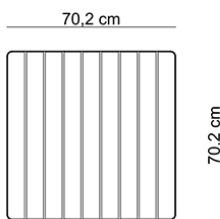

**Wyspa kopia / Bez kategorii**

Wspaniały zestaw mebli miejskich z różnymi funkcjami, do samodzielnej aranżacji przestrzeni miejskiej. Niezależnie od tego, czy potrzebujesz zagospodarować pusty plac w małym miasteczku czy też stworzyć złożoną, strukturalną wyspę w galerii handlowej - ten zestaw Ci w tym pomoże! Rodzaj stali Rodzaj Drewna Wymiary Stal zwykła / ocynk i lakier proszkowy Drewno krajowe - świerk Dł. Szer. Wys. Stal nierdze...

**Wyspa 1**

**Wyspa 2**

**Wyspa 3**

Vyspa 4

Vyspa 5

Vyspa 6

**improdukcja®**

Vyspa 10