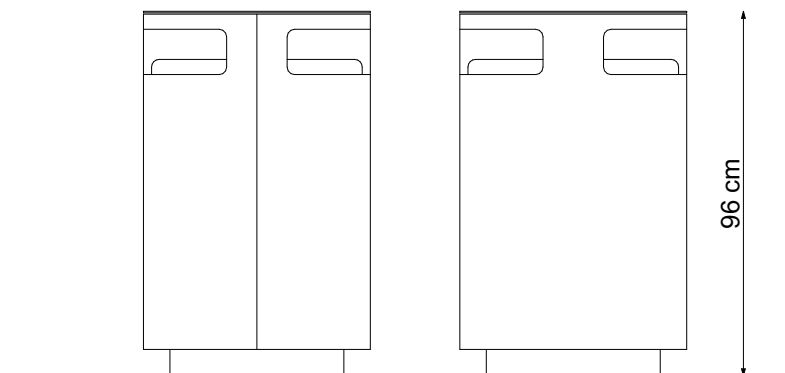

60 cm

60 cm

96 cm

KOSZ SEGEE

**improdukcja®**

Projekt stanowi własność intelektualną firmy IMPRODUKCJA WOJCIECH IWA

SKALA 1:20