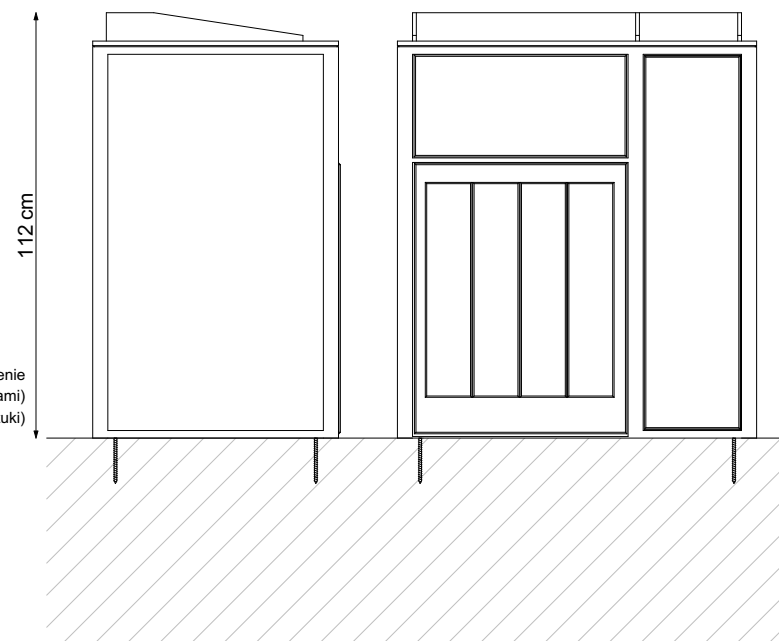

Montaż przez przykręcenie
do podłoża kotwami (śrubami)
M10 x 120 (4 sztuki)

Kosz na śmieci
GASTRO 160XL