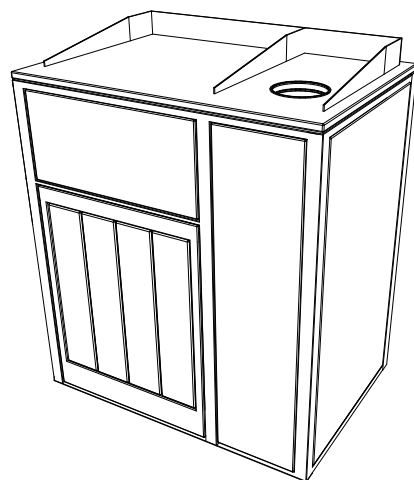

Montaż przez przykręcenie
do podłoża kotwami (śrubami)
M10 x 120 (4 sztuki)

Kosz na śmieci
GASTRO 160XL