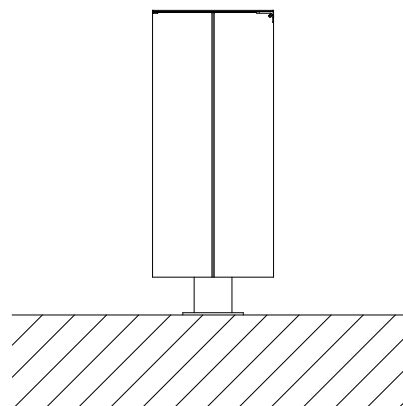

WRZUT Z BOKU

WRZUT Z GÓRY

SQUARE 1

improdukcja

Projekt stanowi własność intelektualną firmy IMPRODUKCJA Wojciech Iwa i Wspólnicy s.c.

SKALA 1:20

WRZUT Z BOKU  
wersja z drewnem i popielnicą

WRZUT Z BOKU  
wersja z drewnem

WRZUT Z BOKU  
wersja z popielnicą

WRZUT Z GÓRY  
wersja z drewnem

KOSZ NA PSIE ODCHODY  
wersja z drewnem

KOSZ NA PSIE ODCHODY

SQUARE 1

improdukcja

Projekt stanowi własność intelektualną firmy IMPRODUKCJA Wojciech Iwa i Wspólnicy s.c.

SKALA 1:20