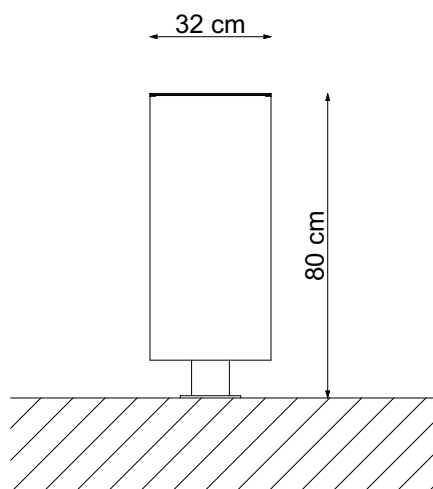

WRZUT Z BOKU

WRZUT Z GÓRY

SQUARE 1

improdukcja

Projekt stanowi własność intelektualną firmy IMPRODUKCJA Wojciech Iwa i Wspólnicy s.c.

SKALA 1:20

WRZUT Z BOKU  
wersja z drewnem i popielnicą

WRZUT Z BOKU  
wersja z drewnem

SKALA 1:20